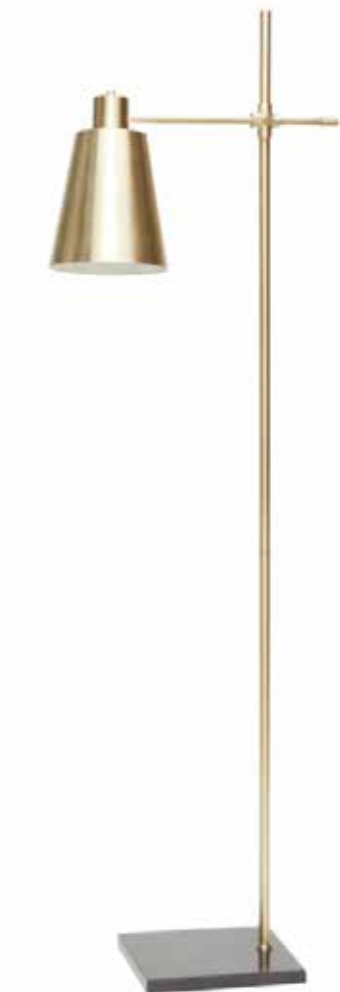

A- MOBILIER LOGEMENTS

A1- CHAISE

A- MOBILIER LOGEMENTS

A2.1- TABLE 2 PERSONNES

A- MOBILIER LOGEMENTS

A2.2- TABLE 4 PERSONNES

A- MOBILIER LOGEMENTS

A2.3- TABLE 6 PERSONNES

A- MOBILIER LOGEMENTS

A11- LITS SUPERPOSÉS 80CM

A- MOBILIER LOGEMENTS

A12- TABLE DE CHEVET

Boîte bois à suspendre ou à poser-
40Lx40Hx35P cm

C- LUMINAIRES LOGEMENTS

C1.1- LAMPE DE CHEVET CHAMBRE 1

C- LUMINAIRES LOGEMENTS

C1.2- LAMPE DE CHEVET AUTRES CHAMBRES

C- LUMINAIRES LOGEMENTS

C2- SUSPENSION SALLE À MANGER

C- LUMINAIRES LOGEMENTS

C3- LAMPADAIRE SALON

D- DÉCORATION LOGEMENTS

D3.1- BOÎTES MURALES SALON

2 boîtes bois à suspendre -
50Lx35Hx25P cm
50Lx35Hx25P cm

D- DÉCORATION LOGEMENTS

D3.2- AFFICHE MURALE SALON

Tableau 80x120cm-
Impression sur alu dibond (images à choisir)

D- DÉCORATION LOGEMENTS

D4.1- DÉCORATION CHAMBRE 1

D- DÉCORATION LOGEMENTS

D4.2- DÉCORATION 1 CHAMBRE 2